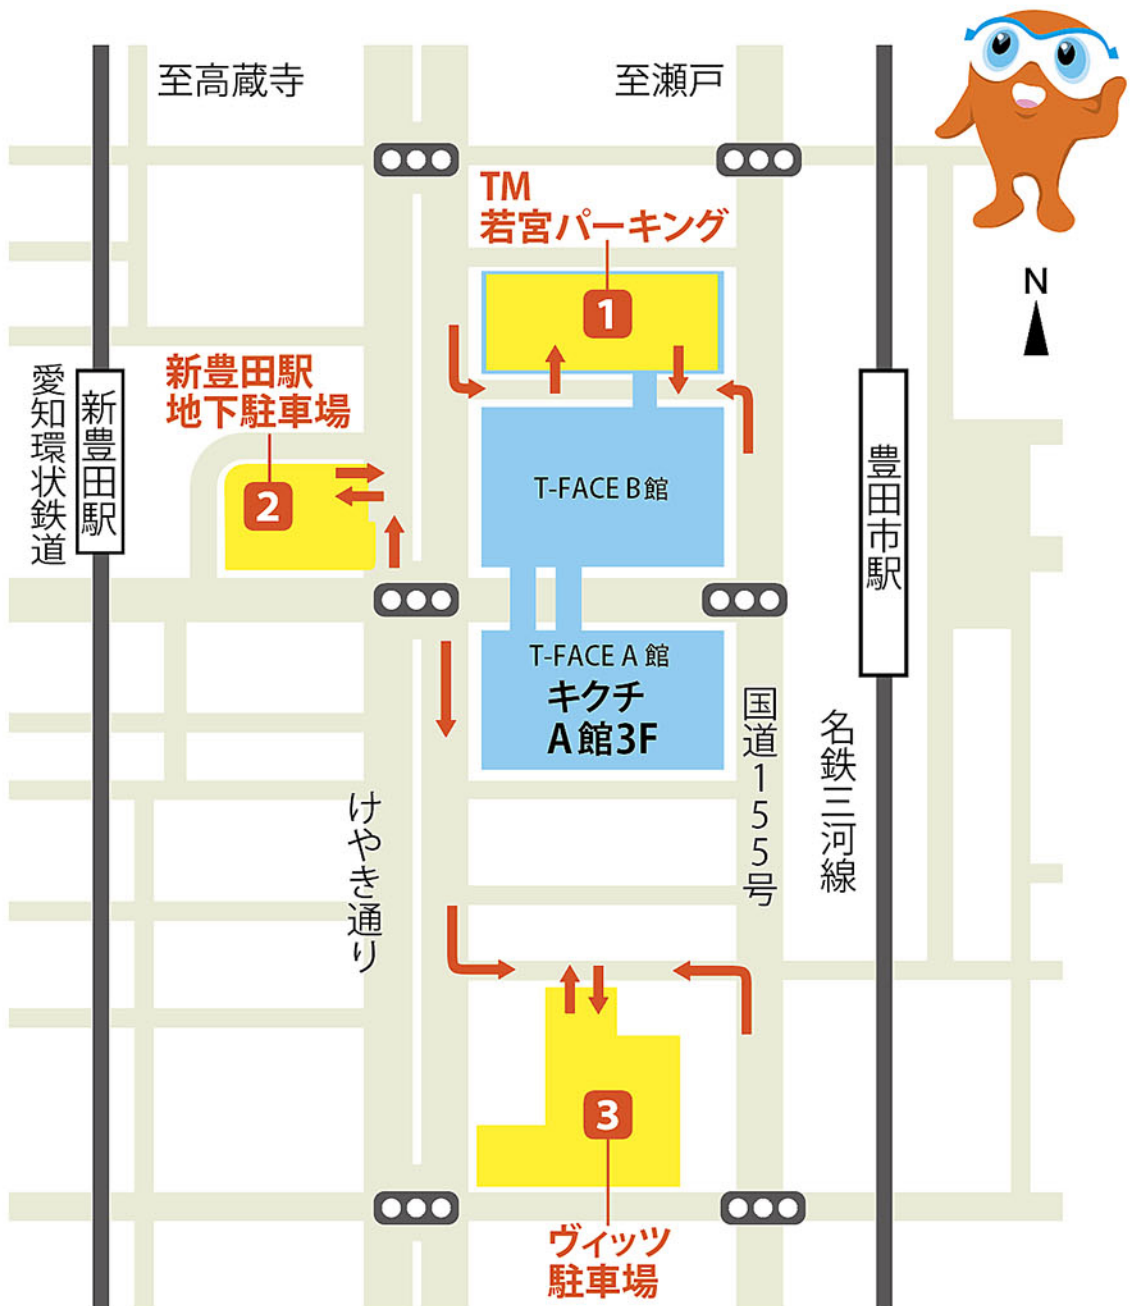

# 豊田T-FACE店

キクチおすすめ  
近隣駐車場ご案内

	営業時間	キクチ駐車券時間
<b>1</b> TM 若宮パーキング	24時間営業	3時間無料
<b>2</b> 新豊田駅地下駐車場	6:00 ~ 23:40	3時間無料
<b>3</b> ヴィッツ駐車場	24時間営業	3時間無料

※店頭へ駐車券をご持参ください。